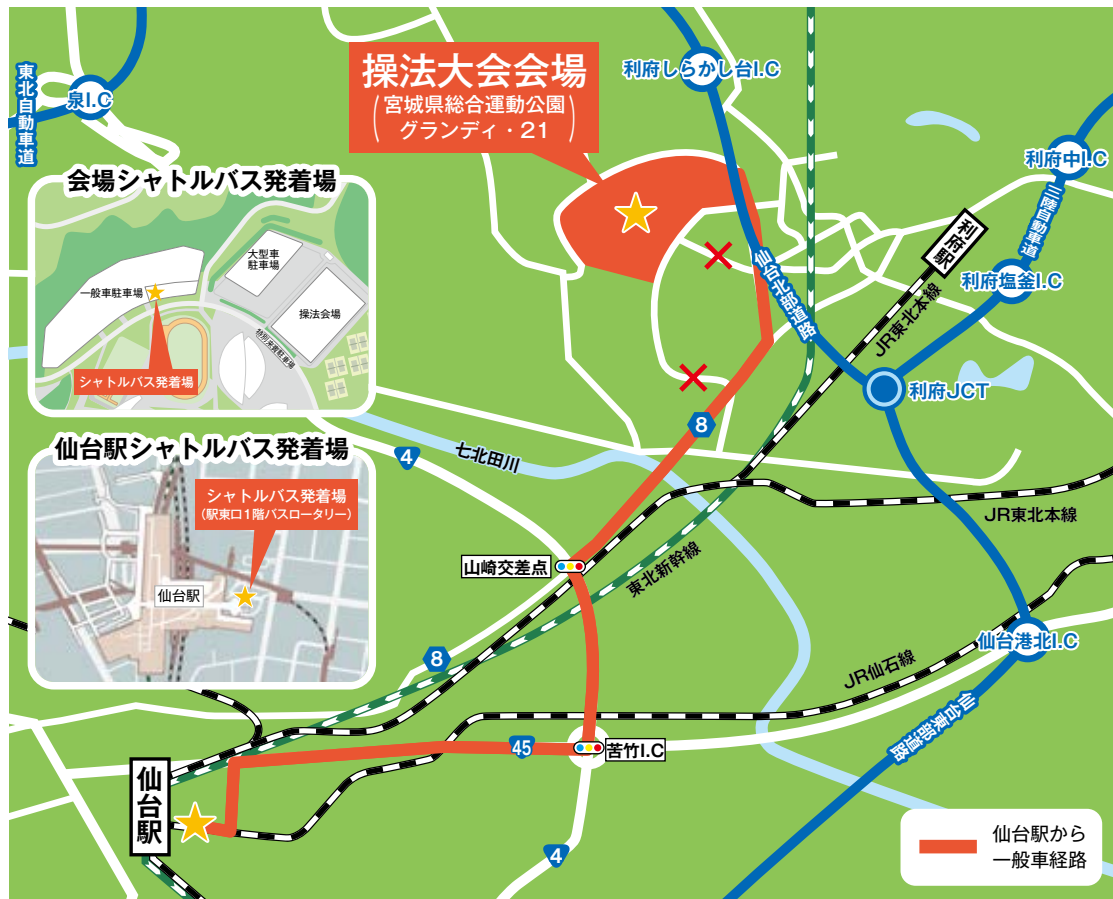

指揮者の「操作はじめ」の号令により行動を開始した時点から火点(標的)が倒れるまでのタイムを計測します。

合計得点

ポンプ車の部
200点満点
小型ポンプの部
100点満点

第30回

全国消防操法大会

- 日時** 令和6年10月12日(土)
午前9時00分(雨天決行)
- 場所** 宮城県総合運動公園グランディ・21
宮城県宮城郡利府町菅谷字館40-1
- 主催** 消防庁 公益財団法人日本消防協会
- 協力** 宮城県 仙台市 利府町
公益財団法人宮城県消防協会 宮城県消防長会

会場案内図(アクセスマップ)

シャトルバス運行表

10月11日(金)

仙台駅東口 → グランディ・21 【約40分】

7時/8時/9時
0・15・30・45
10時/11時/12時/13時
0・30

グランディ・21 → 仙台駅東口 【約40分】

10時/11時/12時/13時/14時
0・30
15時
0・30・40・50
16時
0・10・20・30・40

10月12日(土)

仙台駅東口 → グランディ・21 【約40分】

6時
30・40・50
7時/8時
0・10・20・30・40・50
9時/10時
0・20・40
11時/12時/13時/14時
0・30

グランディ・21 → 仙台駅東口 【約40分】

10時/11時/12時
0・30
13時
0・30・50
14時/15時
10・30・50
16時/17時
0・10・20・30・40・50
18時
0

車をご利用の場合

●仙台北部道路利府しらかし台I.C.より約3分 ●三陸自動車道利府中I.C.より約10分 ●三陸自動車道利府塩釜I.C.より約10分
地元警察署からの要請により住宅街を避けた経路としています。
また、充水用のホースが道路を横断しているため「X」と記載された道路からの進入は御配慮ください。

会場内配置図

消防庁からののお知らせ

X(旧Twitter)の
アカウントのフォローを
お願いします

全国の消防団に関する広報活動
について情報を発信中