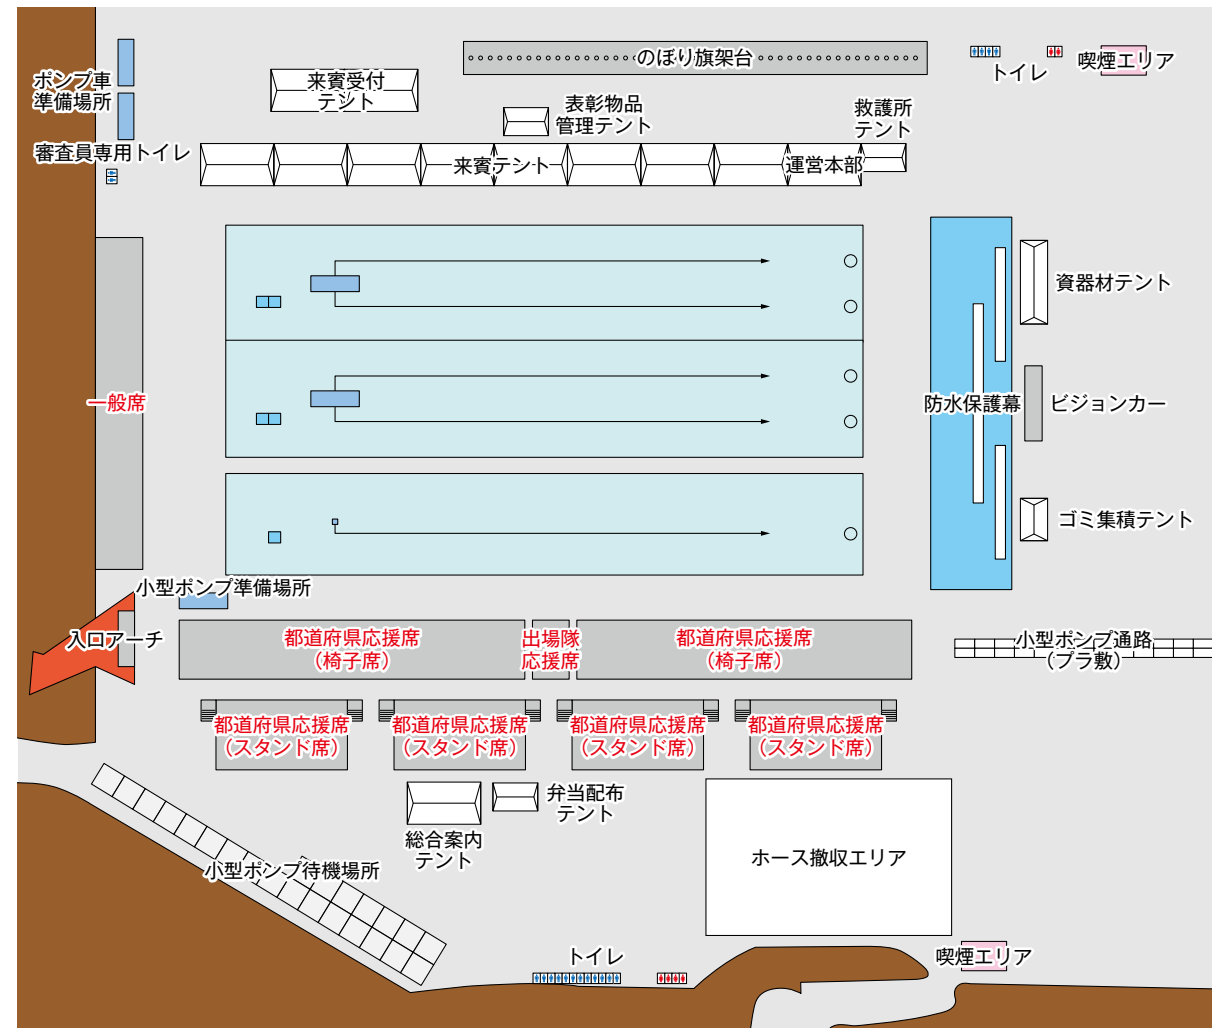

●仙台北部道路利府しらかし台I.C.より約3分 ●三陸自動車道利府中I.C.より約10分 ●三陸自動車道利府塩釜I.C.より約10分
地元警察署からの要請により住宅街を避けた経路としています。
また、充水用のホースが道路を横断しているため「X」と記載された道路からの進入は御配慮ください。

会場内配置図

消防庁からののお知らせ

X(旧Twitter)の
アカウントのフォローを
お願いします

全国の消防団に関する広報活動
について情報を発信中